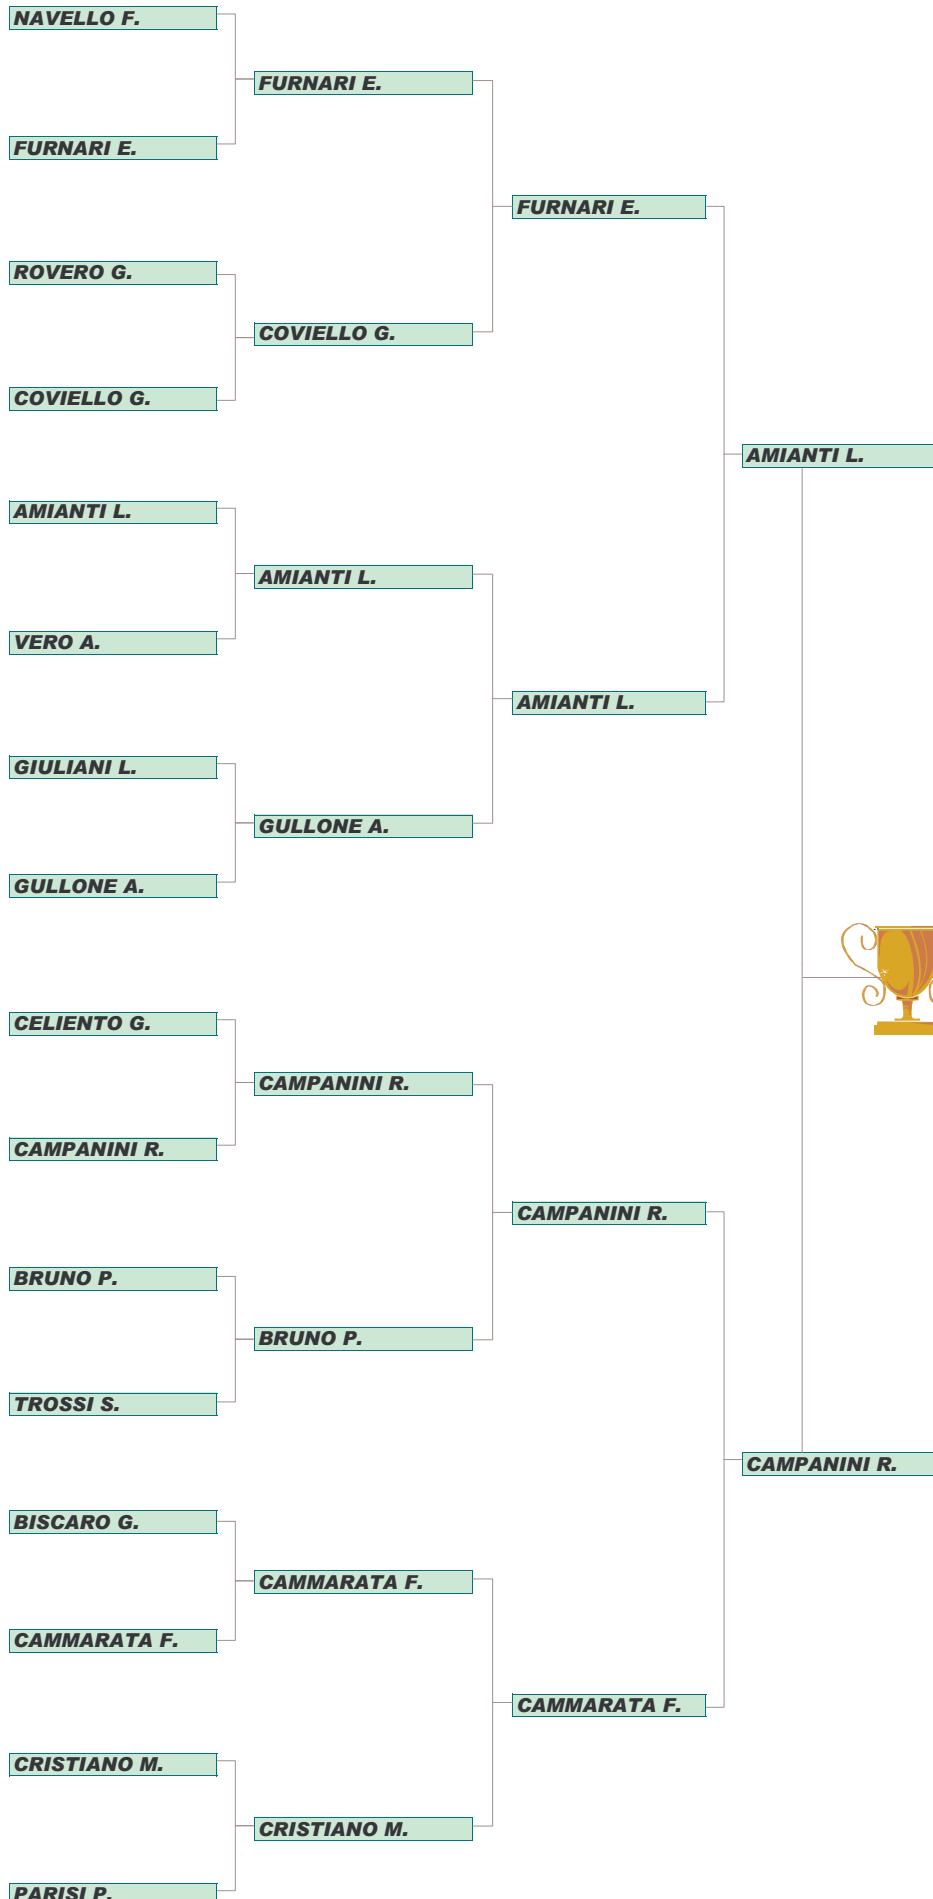

ORDINE D'ARRIVO: 5° TROFEO ELVIS GAMES dedicato a ERICO SALVATORE

DEL 16/12/2012 CATEGORIA: 3ª

DIRETTORE DI GARA: IACO' R.

n° GIOCATORI 128

PIAZZAMENTO	COGNOME	NOME	CSB	PUNTI	PROVINCIA
1°	AMIANTI	LUIGI	DIAMANTE A.S.D.	11	TO
2°	CAMPANINI	ROBERTO	LA STECCA	8	TO
3°/4°	CAMMARATA	FABIO	BUSSOLENO D.L.F.	6	TO
3°/4°	FURNARI	ENZO	CLUB 88	6	BI
5°/8°	COVIELLO	GIUSEPPE	AMICI DEL BILIARDO	4	TO
5°/8°	CRISTIANO	MAURO	DIAGONAL	4	TO
5°/8°	BRUNO	PIETRO	GHOST'S	4	BI
5°/8°	GULLONE	ATTILIO	OROPA	4	TO
9°/16°	VERO	ALESSANDRO	ALBRITO CLUB	3	CN
9°/16°	TROSSI	STEFANO	AMICI DEL BILIARDO	3	TO
9°/16°	NAVELLO	FILIPPO	BILIARDO UNO	3	CN
9°/16°	GIULIANI	LUIGI	ELVIS GAMES	3	AT
9°/16°	BISCARO	GUIDO	G.A.C. BILIARDI	3	TO
9°/16°	PARISI	PASQUALE	IL CASTELLO	3	TO
9°/16°	ROVERO	GIANFRANCO	SPORTING	3	TO
9°/16°	CELIENTO	GIACOMO	SUPER NOVA A.S.D.	3	CN
17°/32°	GERACI	BENITO	AMICI DEL BILIARDO	1	TO
17°/32°	FANNI	ANTONIO	ASTORIA MASTER CLUB	1	TO
17°/32°	VENERUSO	VINCENZO	BORGONUOVO A.S.D.	1	TO
17°/32°	DE COSTANZO	GIOVANNI	CIRIÉ EVER GREEN	1	TO
17°/32°	LOMBARDO	SALVATORE	DIAGONAL	1	TO
17°/32°	BURINI	GIAN ANGELO	ELVIS GAMES	1	AT
17°/32°	BALSAMA	PIETRO	G.A.C. BILIARDI	1	TO
17°/32°	QUAZZOLA	CARLO	GHOST'S	1	BI
17°/32°	MUTTA	SERGIO	IL BIRILLO UNO	1	TO
17°/32°	REY	SAVINO	IL BIRILLO UNO	1	TO
17°/32°	FALCONE	PASQUALE	IL JOLLY	1	CN
17°/32°	PUZZO	VINCENZO	LA STECCA	1	TO
17°/32°	DI GIACOMO	MARCELLO	MASTER CLUB	1	CN
17°/32°	GIRARDI	GIULIO	OROPA	1	TO
17°/32°	D'IPPOLITO	DANIELE	PARELLA	1	TO
17°/32°	TARICCO	ROBERTO	SPORTING	1	TO