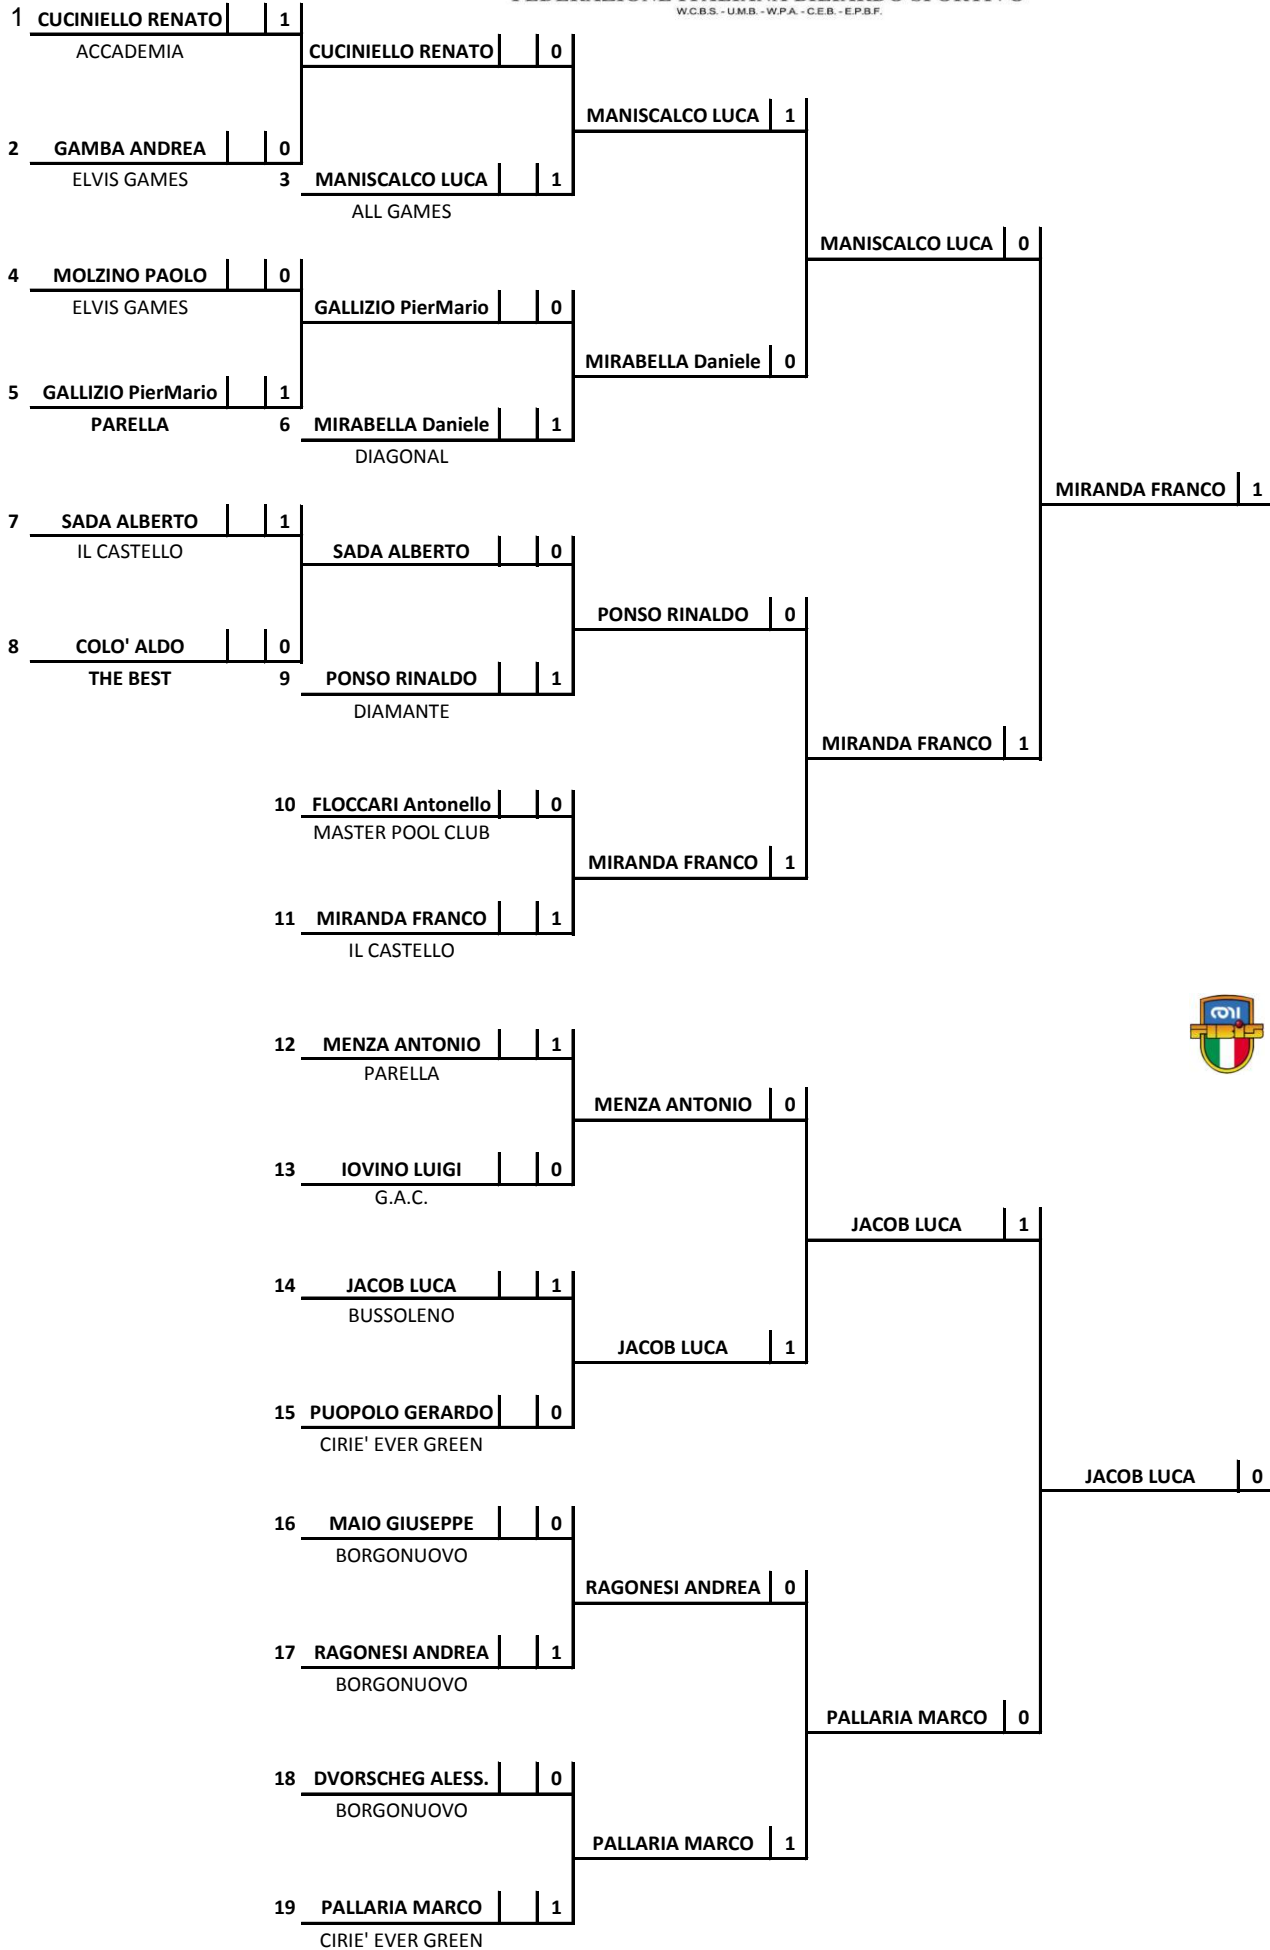

ORDINE D'ARRIVO: 12° TROFEO DIAGONAL

DEL 12/05/2013 CATEGORIA: 2ª

DIRETTORE DI GARA: IACO' R.

n° GIOCATORI 152

PIAZZAMENTO	COGNOME	NOME	CSB	PUNTI	PROVINCIA
1°	MIRANDA	FRANCO	IL CASTELLO	11	TO
2°	JACOB	LUCA	BUSSOLENO D.L.F.	8	TO
3°/4°	MANISCALCO	LUCA	ALL GAMES	6	TO
3°/4°	PALLARIA	MARCO	CIRIÉ EVER GREEN	6	TO
5°/8°	RAGONESI	ANDREA	BORGONUOVO A.S.D.	4	TO
5°/8°	MIRABELLA	DANIELE	DIAGONAL	4	TO
5°/8°	PONSO	RINALDO	DIAMANTE A.S.D.	4	TO
5°/8°	MENZA	ANTONIO	PARELLA	4	TO
9°/16°	CUCINIELLO	RENATO	ACCADEMIA	3	TO
9°/16°	DVORSCHEG	ALESSANDRO	BORGONUOVO A.S.D.	3	TO
9°/16°	MAIO	GIUSEPPE	BORGONUOVO A.S.D.	3	TO
9°/16°	PUOPOLO	GERARDO	CIRIÉ EVER GREEN	3	TO
9°/16°	GAMBA	ANDREA	ELVIS GAMES	3	AT
9°/16°	MOLZINO	PAOLO	ELVIS GAMES	3	AT
9°/16°	IOVINO	LUIGI	G.A.C. BILIARDI	3	TO
9°/16°	SADA	ALBERTO	IL CASTELLO	3	TO
9°/16°	FLOCCARI	ANTONELLO	MASTER POOL CLUB	3	TO
9°/16°	GALLIZIO	PIERMARIO	PARELLA	3	TO
9°/16°	COLO	ALDO	THE BEST	3	TO
17°/32°	COLLETTA	SILVIO	ACCADEMIA	1	TO
17°/32°	DOLDO	ANTONIO	ACCADEMIA	1	TO
17°/32°	OZZELLO	VALERIO	ACCADEMIA	1	TO
17°/32°	FENO	PIERO	ALBRITO CLUB	1	CN
17°/32°	BRUNO	ANTONIO	BILIARDO UNO	1	CN
17°/32°	NICOLO'	ANTONIO	BORGONUOVO A.S.D.	1	TO
17°/32°	CELESTRI	LUIGI	CIRIÉ EVER GREEN	1	TO
17°/32°	BARION	CLAUDIO	DIAMANTE A.S.D.	1	TO
17°/32°	MENSA	VALTER	DIAMANTE A.S.D.	1	TO
17°/32°	MORRA	ALESSIO	DIAMANTE A.S.D.	1	TO
17°/32°	IPPOLITO	FRANCO	ELVIS GAMES	1	AT
17°/32°	LENTINI	GIANLUIGI	FREE TIME ASD	1	TO
17°/32°	GIBIN	ANDREA	GHOST'S	1	BI
17°/32°	DESTEFANIS	LUCIANO	IL BIRILLO UNO	1	TO
17°/32°	SANSIVIERI	PAOLO	IL FILOTTO	1	TO
17°/32°	GIULIANI	PIERLUIGI	LA PERLA	1	TO
17°/32°	ANGLESIO	MASSIMO	MASTER POOL CLUB	1	TO
17°/32°	SPATARO	ADRIANO	MASTER POOL CLUB	1	TO
17°/32°	PAIARDI	MARIO	SPORTING	1	TO
VINC. SPAREGGIO	CUCINIELLO	RENATO	ACCADEMIA	1	TO
VINC. SPAREGGIO	SADA	ALBERTO	IL CASTELLO	1	TO
VINC. SPAREGGIO	GALLIZIO	PIERMARIO	PARELLA	1	TO

SECONDA cat - n° 152 giocatori

GIRONE FINALE
12° TROFEO DIAGONAL

MIRANDA FRANCO